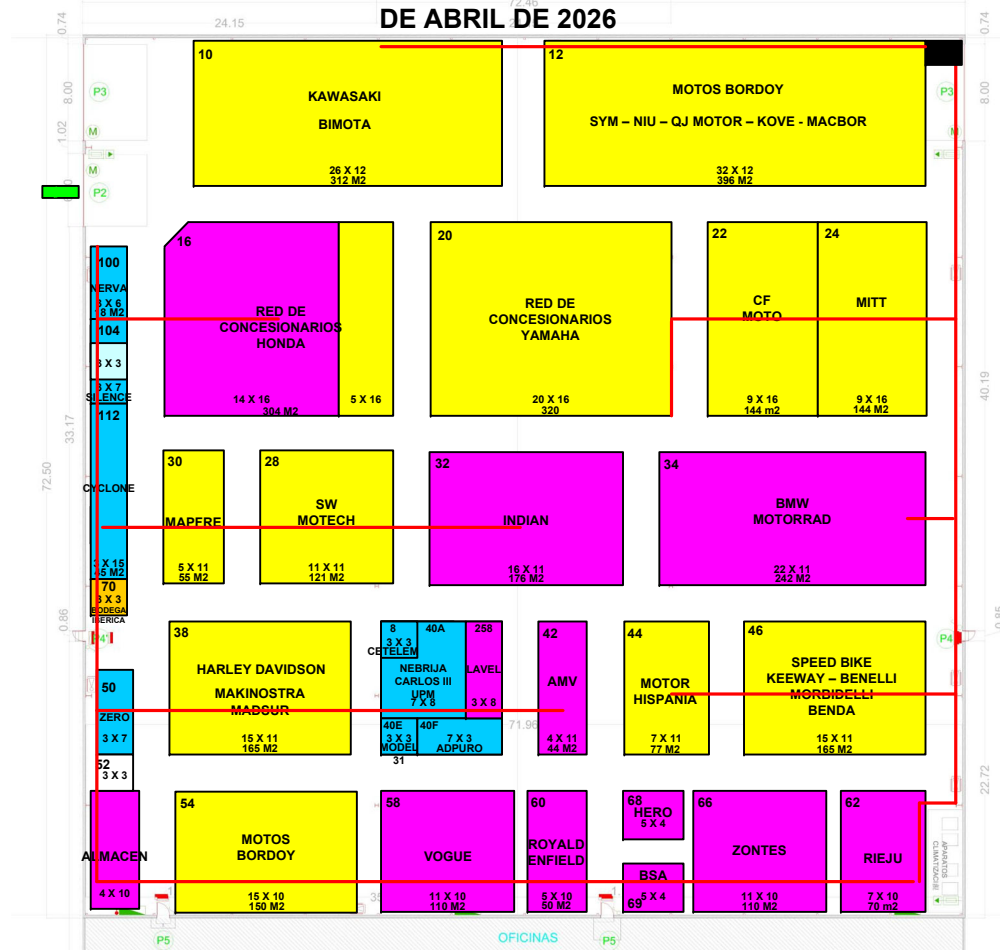

10 AL 12  
DE ABRIL DE 2026

ENTRADA  
PABELLON 1

ACCESO  
RECINTO

PABELLÓN 1  
LA TORRE - CIUDAD DEL CONDUCTOR